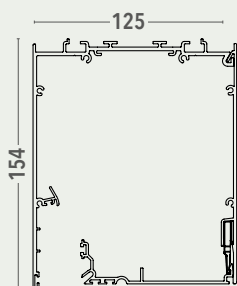

dimensioni espresse in mm  
dimensions shown in mm

C124

RULLO TUBE

FS20

### VARIANTI - OPTIONAL

- staffa a "L" in ferro zincato verniciato per attacco frontale  
"L" steel powder coated bracket for wall mounting

	Larghezza (cm) Width (cm)	
	<350 cm	≥350 cm
Pz Pcs	2	4

### CARATTERISTICHE - CHARACTERISTICS

- **Tipo di applicazione:** verticale  
*Application: vertical*
- **Ambiente di applicazione:** interno  
*Installation: indoor*
- **Cassonetto:** squadrato C124 in alluminio estruso composto da due parti fisse e una parte mobile, ispezionabile da sotto; coppie di testate in alluminio verniciato in tinta con il cassonetto. A supplemento testate per attacco laterale  
*Headbox: C124 extruded aluminum headbox with two fixed covers and one removable cover, examinable from below. The headbox allows to hide the tube including hem bar when shade is completely wrapped. On supplement end cheeks for side mounting*
- **Rullo di avvolgimento:** Ø 60 mm in alluminio estruso, Ø 78 mm in acciaio zincato con ogiva  
*Roller tube: Ø 60 mm extruded aluminum or Ø 78 mm galvanized steel tube with slot*
- **Fondale:** FS20 a scomparsa in alluminio estruso con tappi in PVC  
*Hem bar: FS20 retractable extruded aluminum hem bar with PVC end caps*
- **Manovra:** a motore tubolare monofase 230V/50Hz M50 completo di fine corsa meccanico. Protezione termica e indice di protezione agli spruzzi d'acqua IP44  
*Operation: motorised operation; 230V/50Hz M50 tubular motor, with electronic limit switches and mains cable, thermal cut-out and class IP44 water resistance*
- **Fissaggio:** a soffitto. Fissaggio a parete con staffe a "L" in ferro verniciato in tinta con il cassonetto, a supplemento  
*Mounting: ceiling mounting. Supplement for wall mounting with steel powder coated "L" brackets in the same colour as the headbox*