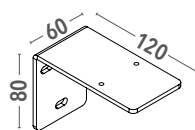

dimensioni espresse in mm  
dimensions shown in mm

C124

RULLO TUBE

FS20

### VARIANTI - OPTIONAL

- staffa a "L" in ferro zincato verniciato per attacco frontale  
"L" steel powder coated bracket for wall mounting

	Larghezza (cm) Width (cm)	
	<350 cm	≥350 cm
Pz Pcs	2	4

### CARATTERISTICHE - CHARACTERISTICS

- **Tipo di applicazione:** verticale  
*Application: vertical*
- **Ambiente di applicazione:** interno  
*Installation: indoor*
- **Cassonetto:** squadrato C124 in alluminio estruso composto da due parti fisse e una parte mobile, ispezionabile da sotto; coppie di testate in alluminio verniciato in tinta con il cassonetto. A supplemento testate per attacco laterale  
*Headbox: C124 extruded aluminum headbox with two fixed covers and one removable cover, examinable from below. The headbox allows to hide the tube including hem bar when shade is completely wrapped. On supplement end cheeks for side mounting*
- **Rullo di avvolgimento:** Ø 60 mm in alluminio estruso, Ø 78 mm in acciaio zincato con ogiva  
*Roller tube: Ø 60 mm extruded aluminum or Ø 78 mm galvanized steel tube with slot*
- **Fondale:** FS20 a scomparsa in alluminio estruso con tappi in PVC  
*Hem bar: FS20 retractable extruded aluminum hem bar with PVC end caps*
- **Manovra:** a motore tubolare monofase 230V/50Hz M50 completo di fine corsa meccanico. Protezione termica e indice di protezione agli spruzzi d'acqua IP44  
*Operation: motorised operation; 230V/50Hz M50 tubular motor, with electronic limit switches and mains cable, thermal cut-out and class IP44 water resistance*
- **Fissaggio:** a soffitto. Fissaggio a parete con staffe a "L" in ferro verniciato in tinta con il cassonetto, a supplemento  
*Mounting: ceiling mounting. Supplement for wall mounting with steel powder coated "L" brackets in the same colour as the headbox*