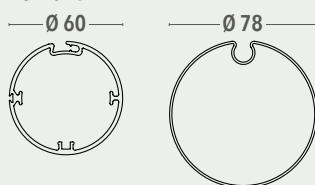

dimensioni espresse in mm  
dimensions shown in mm

C124

RULLO TUBE

FS20

### VARIANTI - OPTIONAL

- staffa a "L" in ferro zincato verniciato per attacco frontale  
"L" steel powder coated bracket for wall mounting

	Larghezza (cm) Width (cm)	
	<350 cm	≥350 cm
Pz Pcs	2	4

### CARATTERISTICHE - CHARACTERISTICS

- **Tipo di applicazione:** verticale  
*Application: vertical*
- **Ambiente di applicazione:** interno  
*Installation: indoor*
- **Cassonetto:** squadrato C124 in alluminio estruso composto da due parti fisse e una parte mobile, ispezionabile da sotto; coppie di testate in alluminio verniciato in tinta con il cassonetto. A supplemento testate per attacco laterale  
*Headbox: C124 extruded aluminum headbox with two fixed covers and one removable cover, examinable from below. The headbox allows to hide the tube including hem bar when shade is completely wrapped. On supplement end cheeks for side mounting*
- **Rullo di avvolgimento:** Ø 60 mm in alluminio estruso, Ø 78 mm in acciaio zincato con ogiva  
*Roller tube: Ø 60 mm extruded aluminum or Ø 78 mm galvanized steel tube with slot*
- **Fondale:** FS20 a scomparsa in alluminio estruso con tappi in PVC  
*Hem bar: FS20 retractable extruded aluminum hem bar with PVC end caps*
- **Manovra:** a motore tubolare monofase 230V/50Hz M50 completo di fine corsa meccanico. Protezione termica e indice di protezione agli spruzzi d'acqua IP44  
*Operation: motorised operation; 230V/50Hz M50 tubular motor, with electronic limit switches and mains cable, thermal cut-out and class IP44 water resistance*
- **Fissaggio:** a soffitto. Fissaggio a parete con staffe a "L" in ferro verniciato in tinta con il cassonetto, a supplemento  
*Mounting: ceiling mounting. Supplement for wall mounting with steel powder coated "L" brackets in the same colour as the headbox*