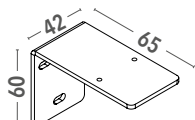

dimensioni espresse in mm  
dimensions shown in mm

**C91**

**RULLO TUBE**

**FS20**

### VARIANTI - OPTIONAL

- staffa a "L" in ferro zincato verniciato per attacco frontale  
"L" steel powder coated bracket for wall mounting

	Larghezza (cm) Width (cm)		
	≤120	120 < L ≤ 160	>160
Pz Pcs	2	3	4

### CARATTERISTICHE - CHARACTERISTICS

- **Tipo di applicazione:** verticale  
*Application: vertical*
- **Ambiente di applicazione:** interno  
*Installation: indoor*
- **Cassonetto:** C91 in alluminio estruso composto da una parte fissa e una mobile ispezionabile; coppie di testate in alluminio verniciato in tinta con il cassonetto. A supplemento testate per attacco laterale  
*Headbox: C91 extruded aluminum headbox with removable cover and powder coated aluminum end cheeks. On supplement end cheeks for side mounting*
- **Rullo di avvolgimento:** Ø 42/49 mm in alluminio estruso con ogiva  
*Roller tube: Ø 42/49 mm extruded aluminum tube with slot*
- **Fondale:** FS20 a scomparsa in alluminio estruso con tappi in PVC  
*Hem bar: FS20 retractable extruded aluminum hem bar with PVC caps*
- **Manovra:** ad arganello in zama, rapporto giri 1:3,3 con fine corsa. Asta tubolare Ø 13 mm in alluminio estruso, asportabile con attacco magnetico; maniglia snodabile con impugnatura rivestita in PVC, snodo applicato direttamente all'arganello, ferma asta in PVC  
*Operation: crank operation, gear box ratio 1:3.3 in zama with endstop. Ø 13 mm removable aluminum crank rod with magnetic coupling, PVC coated jointed handle and PVC clip*
- **Fissaggio:** a soffitto. Fissaggio a parete con staffe a "L" in ferro verniciato in tinta con il cassonetto, a supplemento  
*Mounting: ceiling mounting. Supplement for wall mounting with steel powder coated "L" brackets in the same colour as the headbox*