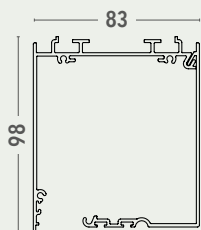

dimensioni espresse in mm  
dimensions shown in mm

**C91**

**RULLO TUBE**

**FS20**

### VARIANTI - OPTIONAL

- staffa a "L" in ferro zincato verniciato per attacco frontale  
"L" steel powder coated bracket for wall mounting

	Larghezza (cm) Width (cm)		
	≤120	120 < L ≤ 160	>160
Pz Pcs	2	3	4

### CARATTERISTICHE - CHARACTERISTICS

- **Tipo di applicazione:** verticale  
*Application: vertical*
- **Ambiente di applicazione:** interno  
*Installation: indoor*
- **Cassonetto:** C91 in alluminio estruso composto da una parte fissa e una mobile ispezionabile; coppie di testate in alluminio verniciato in tinta con il cassonetto. A supplemento testate per attacco laterale  
*Headbox: C91 extruded aluminum headbox with removable cover and powder coated aluminum end cheeks. On supplement end cheeks for side mounting*
- **Rullo di avvolgimento:** Ø 42/49 mm in alluminio estruso con ogiva  
*Roller tube: Ø 42/49 mm extruded aluminum tube with slot*
- **Fondale:** FS20 a scomparsa in alluminio estruso con tappi in PVC  
*Hem bar: FS20 retractable extruded aluminum hem bar with PVC caps*
- **Manovra:** ad arganello in zama, rapporto giri 1:3,3 con fine corsa. Asta tubolare Ø 13 mm in alluminio estruso, asportabile con attacco magnetico; maniglia snodabile con impugnatura rivestita in PVC, snodo applicato direttamente all'arganello, ferma asta in PVC  
*Operation: crank operation, gear box ratio 1:3.3 in zama with endstop. Ø 13 mm removable aluminum crank rod with magnetic coupling, PVC coated jointed handle and PVC clip*
- **Fissaggio:** a soffitto. Fissaggio a parete con staffe a "L" in ferro verniciato in tinta con il cassonetto, a supplemento  
*Mounting: ceiling mounting. Supplement for wall mounting with steel powder coated "L" brackets in the same colour as the headbox*