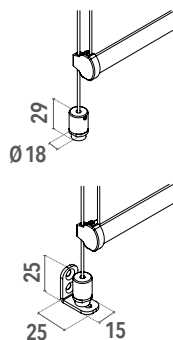

dimensioni espresse in mm  
dimensions shown in mm

### RULLO TUBE

### VARIANTI - OPTIONAL

- Fondale FR23 e cavo acciaio inox Ø 2,5 mm con tenditore per fissaggio piano orizzontale, con staffe in acciaio per piano verticale, a supplemento

FR23 hem bar and Ø 2,5 mm stainless cable with cable tensioning block for window sill/floor mounting or brackets for wall mounting, on supplement

### CARATTERISTICHE - CHARACTERISTICS

- Tipo di applicazione:** verticale  
*Application:* vertical
- Ambiente di applicazione:** interno  
*Installation:* indoor
- Cassonetto:** CT76 in alluminio estruso con veletta di copertura nella parte posteriore. Coppie di testate in PVC bianche o nere  
*Headbox:* CT76 extruded aluminum headbox with backcover and black/white plastic end cheeks
- Rullo di avvolgimento:** Ø 30/36/42 mm in alluminio estruso con ogiva  
*Roller tube:* Ø 30/36/42 mm extruded aluminum tube with slot
- Fondale:** FR23 in alluminio estruso con tappi in PVC  
*Hem bar:* FR23 extruded aluminum hem bar with PVC end caps
- Manovra:** ad arganello in zama, rapporto giri 1:3,3 con fine corsa. Asta tubolare Ø 13 mm in alluminio estruso, asportabile con attacco magnetico; maniglia snodabile con impugnatura rivestita in PVC, snodo applicato direttamente all'arganello, ferma asta in PVC  
*Operation:* crank operation, gear box ratio 1:3.3 in zama with endstop. Ø 13 mm removable aluminum crank rod with magnetic coupling, PVC coated jointed handle and PVC clip
- Fissaggio:** a soffitto. Fissaggio a parete con staffe a "L" in ferro verniciato in tinta con il cassonetto, a supplemento  
*Mounting:* ceiling mounting. Supplement for wall mounting with steel powder coated "L" brackets in the same colour as the headbox