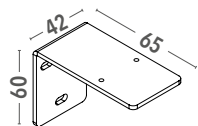

dimensioni espresse in mm  
dimensions shown in mm

### VARIANTI - OPTIONAL

- Fondale FR23 e cavo acciaio inox Ø 2,5 mm con tenditore per fissaggio piano orizzontale, con staffe in acciaio per piano verticale, a supplemento

FR23 hem bar and Ø 2,5 mm stainless cable with cable tensioning block for window sill/floor mounting or brackets for wall mounting, on supplement

- staffa a "L" in ferro zincato verniciato per attacco frontale  
"L" steel powder coated bracket for wall mounting

Pz Pcs	Larghezza (cm) Width (cm)		
	≤120	120 < L ≤ 160	>160
	2	3	4

### CARATTERISTICHE - CHARACTERISTICS

- Tipo di applicazione:** verticale  
*Application:* vertical
- Ambiente di applicazione:** interno  
*Installation:* indoor
- Cassonetto:** CT76 in alluminio estruso con veletta di copertura nella parte posteriore. Coppie di testate in PVC bianche o nere  
*Headbox:* CT76 extruded aluminum headbox with backcover and black/white plastic end cheeks
- Rullo di avvolgimento:** Ø 30/36/42 mm in alluminio estruso con ogiva  
*Roller tube:* Ø 30/36/42 mm extruded aluminum tube with slot
- Fondale:** FR23 in alluminio estruso con tappi in PVC  
*Hem bar:* FR23 extruded aluminum hem bar with PVC end caps
- Manovra:** ad arganello in zama, rapporto giri 1:3,3 con fine corsa. Asta tubolare Ø 13 mm in alluminio estruso, asportabile con attacco magnetico; maniglia snodabile con impugnatura rivestita in PVC, snodo applicato direttamente all'arganello, ferma asta in PVC  
*Operation:* crank operation, gear box ratio 1:3.3 in zama with endstop. Ø 13 mm removable aluminum crank rod with magnetic coupling, PVC coated jointed handle and PVC clip
- Fissaggio:** a soffitto. Fissaggio a parete con staffe a "L" in ferro verniciato in tinta con il cassonetto, a supplemento  
*Mounting:* ceiling mounting. Supplement for wall mounting with steel powder coated "L" brackets in the same colour as the headbox