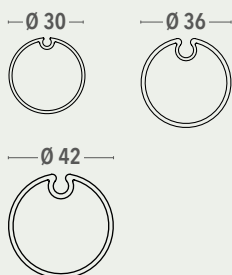

dimensioni espresse in mm  
dimensions shown in mm

### RULLO TUBE

- staffa a "L" in ferro zincato verniciato per attacco frontale  
"L" steel powder coated bracket for wall mounting

Pz Pcs	Larghezza (cm) Width (cm)		
	≤120	120 < L ≤ 160	>160
	2	3	4

### CARATTERISTICHE - CHARACTERISTICS

- Tipo di applicazione:** verticale  
*Application:* vertical
- Ambiente di applicazione:** interno  
*Installation:* indoor
- Cassonetto:** CT76 in alluminio estruso con veletta di copertura nella parte posteriore. Coppie di testate in PVC bianche o nere  
*Headbox:* CT76 extruded aluminum headbox with backcover and black/white plastic end cheeks
- Rullo di avvolgimento:** Ø 30/36/42 mm in alluminio estruso con ogiva  
*Roller tube:* Ø 30/36/42 mm extruded aluminum tube with slot
- Fondale:** FR23 in alluminio estruso con tappi in PVC  
*Hem bar:* FR23 extruded aluminum hem bar with PVC end caps
- Manovra:** ad arganello in zama, rapporto giri 1:3,3 con fine corsa. Asta tubolare Ø 13 mm in alluminio estruso, asportabile con attacco magnetico; maniglia snodabile con impugnatura rivestita in PVC, snodo applicato direttamente all'arganello, ferma asta in PVC  
*Operation:* crank operation, gear box ratio 1:3.3 in zama with endstop. Ø 13 mm removable aluminum crank rod with magnetic coupling, PVC coated jointed handle and PVC clip
- Fissaggio:** a soffitto. Fissaggio a parete con staffe a "L" in ferro verniciato in tinta con il cassonetto, a supplemento  
*Mounting:* ceiling mounting. Supplement for wall mounting with steel powder coated "L" brackets in the same colour as the headbox