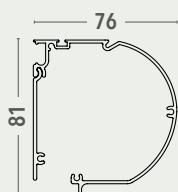

dimensioni espresse in mm  
dimensions shown in mm

### RULLO TUBE

### VARIANTI - OPTIONAL

- Fondale FR23 e cavo acciaio inox Ø 2,5 mm con tenditore per fissaggio piano orizzontale, con staffe in acciaio per piano verticale, a supplemento

FR23 hem bar and Ø 2,5 mm stainless cable with cable tensioning block for window sill/floor mounting or brackets for wall mounting, on supplement

### CARATTERISTICHE - CHARACTERISTICS

- Tipo di applicazione:** verticale  
*Application:* vertical
- Ambiente di applicazione:** interno  
*Installation:* indoor
- Cassonetto:** CT76 in alluminio estruso con veletta di copertura nella parte posteriore. Coppie di testate in PVC bianche o nere  
*Headbox:* CT76 extruded aluminum headbox with backcover and black/white plastic end cheeks
- Rullo di avvolgimento:** Ø 30/36/42 mm in alluminio estruso con ogiva  
*Roller tube:* Ø 30/36/42 mm extruded aluminum tube with slot
- Fondale:** FR23 in alluminio estruso con tappi in PVC  
*Hem bar:* FR23 extruded aluminum hem bar with PVC end caps
- Manovra:** ad arganello in zama, rapporto giri 1:3,3 con fine corsa. Asta tubolare Ø 13 mm in alluminio estruso, asportabile con attacco magnetico; maniglia snodabile con impugnatura rivestita in PVC, snodo applicato direttamente all'arganello, ferma asta in PVC  
*Operation:* crank operation, gear box ratio 1:3.3 in zama with endstop. Ø 13 mm removable aluminum crank rod with magnetic coupling, PVC coated jointed handle and PVC clip
- Fissaggio:** a soffitto. Fissaggio a parete con staffe a "L" in ferro verniciato in tinta con il cassonetto, a supplemento  
*Mounting:* ceiling mounting. Supplement for wall mounting with steel powder coated "L" brackets in the same colour as the headbox