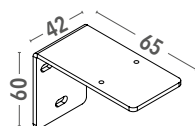

dimensioni espresse in mm
dimensions shown in mm

CT55

RULLO TUBE

F21 - SERIE 2012

FR23

VARIANTI - OPTIONAL

- Fondale FR23 e cavo perlon Ø 1,2 mm o acciaio inox Ø 1 mm con tenditore per fissaggio piano orizzontale, con staffe in acciaio per piano verticale, a supplemento

FR23 hem bar and Ø 1.2 mm perlon or Ø 1 mm stainless cable with cable tensioning block for window sill/floor mounting or brackets for wall mounting, on supplement

- staffa a "L" in ferro zincato verniciato per attacco frontale
"L" steel powder coated bracket for wall mounting

Pz Pcs	Larghezza (cm) Width (cm)		
	≤120	120 < L ≤ 160	>160
	2	3	4

CARATTERISTICHE - CHARACTERISTICS

- Tipo di applicazione:** verticale
Application: vertical
- Ambiente di applicazione:** interno
Installation: indoor
- Cassonetto:** CT55 in alluminio estruso con veletta di copertura nella parte posteriore. Coppie di testate laterali in PVC bianche o nere
Headbox: CT55 extruded aluminum headbox with backcover and black/white plastic end cheeks
- Rullo di avvolgimento:** Ø 30 mm in alluminio estruso con ogiva
Roller tube: Ø 30 mm extruded aluminum tube with slot
- Fondale:** F21 Serie 2012 in alluminio estruso con tappi in PVC (bianchi, grigi, neri). Fondale FR23 con la variante guida cavo
Hem bar: F21 Serie 2012 extruded aluminum hem bar with PVC caps. FR23 hem bar supplied with guided blinds with cables
- Manovra:** a catena con comando frizionato in PVC. Catena passo 6 in nylon con grani in PVC Ø 4,5 mm dotata di sgancio di sicurezza "child safety device" secondo la norma UNI EN13120:2014
Operation: chain operation, PVC friction. Ø 4.5 mm PVC/nylon bead chain with 6 mm pitch and incorporated child safety device - UNI EN13120:2014
- Fissaggio:** a soffitto. Fissaggio a parete con staffe a "L" in ferro verniciato (bianco, grigio, nero) a supplemento
Mounting: ceiling mounting. Supplement for wall mounting with steel powder coated "L" brackets (white, grey, black)