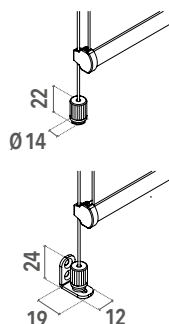

dimensioni espresse in mm
dimensions shown in mm

CT55

RULLO TUBE

F21 - SERIE 2012

FR23

VARIANTI - OPTIONAL

- Fondale FR23 e cavo perlon Ø 1,2 mm o acciaio inox Ø 1 mm con tenditore per fissaggio piano orizzontale, con staffe in acciaio per piano verticale, a supplemento

FR23 hem bar and Ø 1.2 mm perlon or Ø 1 mm stainless cable with cable tensioning block for window sill/floor mounting or brackets for wall mounting, on supplement

- staffa a "L" in ferro zincato verniciato per attacco frontale
"L" steel powder coated bracket for wall mounting

Pz Pcs	Larghezza (cm) Width (cm)		
	≤120	120 < L ≤ 160	>160
	2	3	4

CARATTERISTICHE - CHARACTERISTICS

- Tipo di applicazione:** verticale
Application: vertical
- Ambiente di applicazione:** interno
Installation: indoor
- Cassonetto:** CT55 in alluminio estruso con veletta di copertura nella parte posteriore. Coppie di testate laterali in PVC bianche o nere
Headbox: CT55 extruded aluminum headbox with backcover and black/white plastic end cheeks
- Rullo di avvolgimento:** Ø 30 mm in alluminio estruso con ogiva
Roller tube: Ø 30 mm extruded aluminum tube with slot
- Fondale:** F21 Serie 2012 in alluminio estruso con tappi in PVC (bianchi, grigi, neri). Fondale FR23 con la variante guida cavo
Hem bar: F21 Serie 2012 extruded aluminum hem bar with PVC caps. FR23 hem bar supplied with guided blinds with cables
- Manovra:** a catena con comando frizionato in PVC. Catena passo 6 in nylon con grani in PVC Ø 4,5 mm dotata di sgancio di sicurezza "child safety device" secondo la norma UNI EN13120:2014
Operation: chain operation, PVC friction. Ø 4.5 mm PVC/nylon bead chain with 6 mm pitch and incorporated child safety device - UNI EN13120:2014
- Fissaggio:** a soffitto. Fissaggio a parete con staffe a "L" in ferro verniciato (bianco, grigio, nero) a supplemento
Mounting: ceiling mounting. Supplement for wall mounting with steel powder coated "L" brackets (white, grey, black)