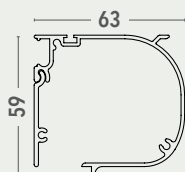

dimensioni espresse in mm
dimensions shown in mm

CT55

RULLO TUBE

F21 - SERIE 2012

FR23

VARIANTI - OPTIONAL

- Fondale FR23 e cavo perlon Ø 1,2 mm o acciaio inox Ø 1 mm con tenditore per fissaggio piano orizzontale, con staffe in acciaio per piano verticale, a supplemento

FR23 hem bar and Ø 1.2 mm perlon or Ø 1 mm stainless cable with cable tensioning block for window sill/floor mounting or brackets for wall mounting, on supplement

- staffa a "L" in ferro zincato verniciato per attacco frontale
"L" steel powder coated bracket for wall mounting

Pz Pcs	Larghezza (cm) Width (cm)		
	≤120	120 < L ≤ 160	>160
	2	3	4

CARATTERISTICHE - CHARACTERISTICS

- Tipo di applicazione:** verticale
Application: vertical
- Ambiente di applicazione:** interno
Installation: indoor
- Cassonetto:** CT55 in alluminio estruso con veletta di copertura nella parte posteriore. Coppie di testate laterali in PVC bianche o nere
Headbox: CT55 extruded aluminum headbox with backcover and black/white plastic end cheeks
- Rullo di avvolgimento:** Ø 30 mm in alluminio estruso con ogiva
Roller tube: Ø 30 mm extruded aluminum tube with slot
- Fondale:** F21 Serie 2012 in alluminio estruso con tappi in PVC (bianchi, grigi, neri). Fondale FR23 con la variante guida cavo
Hem bar: F21 Serie 2012 extruded aluminum hem bar with PVC caps. FR23 hem bar supplied with guided blinds with cables
- Manovra:** a catena con comando frizionato in PVC. Catena passo 6 in nylon con grani in PVC Ø 4,5 mm dotata di sgancio di sicurezza "child safety device" secondo la norma UNI EN13120:2014
Operation: chain operation, PVC friction. Ø 4.5 mm PVC/nylon bead chain with 6 mm pitch and incorporated child safety device - UNI EN13120:2014
- Fissaggio:** a soffitto. Fissaggio a parete con staffe a "L" in ferro verniciato (bianco, grigio, nero) a supplemento
Mounting: ceiling mounting. Supplement for wall mounting with steel powder coated "L" brackets (white, grey, black)