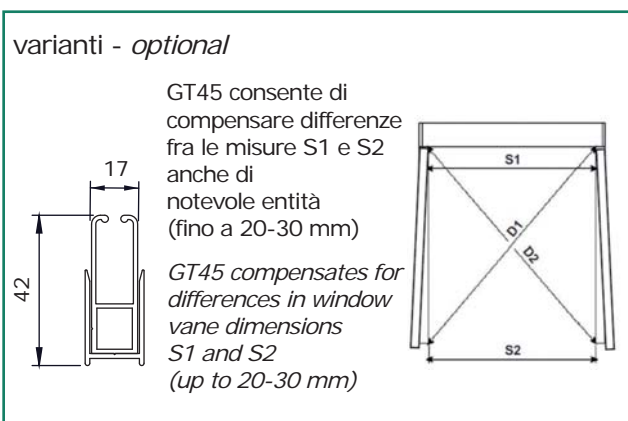

dimensioni in mm  
dimensions shown in mm

**CARATTERISTICHE:**

**Tipo di applicazione:** verticale

**Ambiente di applicazione:** interno

**Cassonetto:** C76 in alluminio estruso completo di teletta di copertura parte posteriore. Coppie di testate laterali in PVC bianche o nere, autoportanti in guida

**Rullo di avvolgimento:** Ø 44 mm in alluminio estruso con ogiva

**Guide:** G49/GAF49 in alluminio estruso con duplice funzione di trattenere il tessuto tramite bottoni di plastica e di chiudere gli spazi laterali onde evitare le lame di luce nel caso in cui la tenda abbia funzione oscurante

**Roller tube:** Ø 44 mm extruded aluminum tube with slot

**Side channels:** G49/GAF49 extruded aluminium side channels to withhold the fabric (plastic studs run inside the rail) and close the lateral gaps (hence reducing light infiltration: important for blackout system)