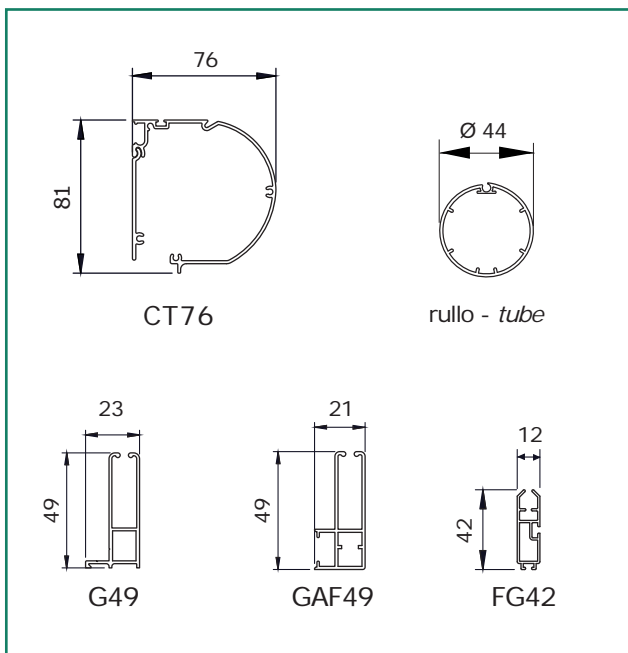

dimensioni in mm  
dimensions shown in mm

**CARATTERISTICHE:**

**Tipo di applicazione:** verticale

**Ambiente di applicazione:** interno

**Cassonetto:** C76 in alluminio estruso completo di teletta di copertura parte posteriore. Coppie di testate laterali in PVC bianche o nere, autoportanti in guida

**Rullo di avvolgimento:** Ø 44 mm in alluminio estruso con ogiva

**Guide:** G49/GAF49 in alluminio estruso con duplice funzione di trattenere il tessuto tramite bottoni di plastica e di chiudere gli spazi laterali onde evitare le lame di luce nel caso in cui la tenda abbia funzione oscurante

**Roller tube:** Ø 44 mm extruded aluminum tube with slot

**Side channels:** G49/GAF49 extruded aluminium side channels to withhold the fabric (plastic studs run inside the rail) and close the lateral gaps (hence reducing light infiltration: important for blackout system)

**Hem bar:** FG42 extruded aluminum flat hem bar with PVC caps

**Operation:** motorised operation; 230V/50Hz tubular motor, with top/bottom limit switches and mains cable, thermal cut-out and class IP44 water resistance. Switch excluded